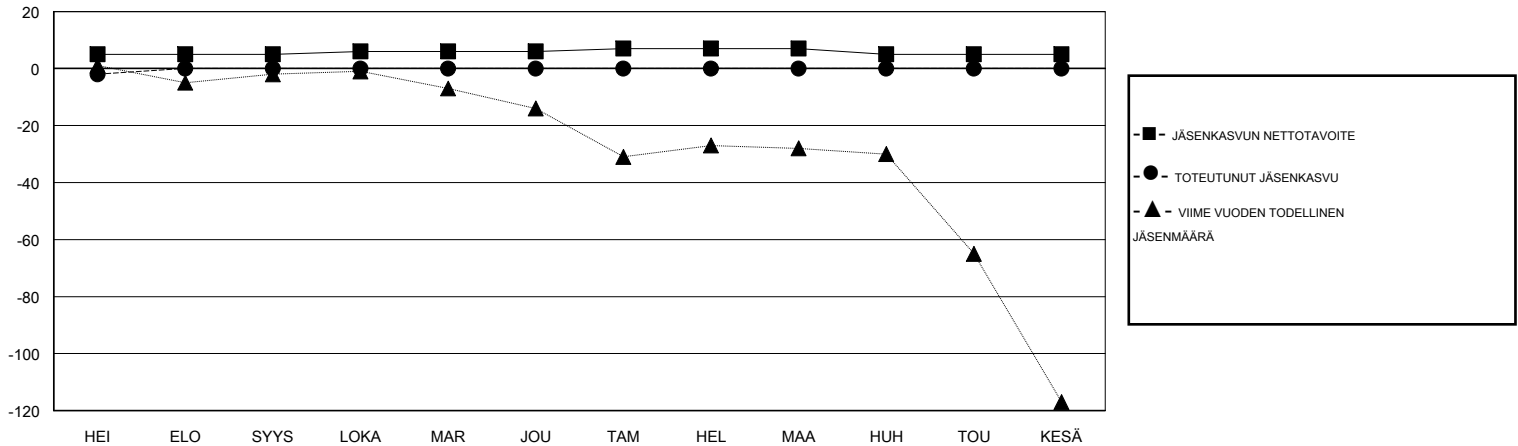

# MONTHLY MEMBERSHIP PROGRESS REPORT

District 107 H

Results as of: 07/31/2018

GMT: ANTTI FORSELL

SIJAINI FINLAND

GMT VAALIPIIRI

Klubit				jäsentä			
TULOKSET 2018-2019				TULOKSET 2018-2019			
NELJÄNNES	UUDEN KLUBIN TAVOITE	UUDET KLUBIT	LOPETETUT KLUBIT	NELJÄNNES	JÄSENKASVUN NETTOTAVOITE	TOTEUTUNUT JÄSENKASVU	POISTETUT JÄSENET (mukaan lukien siirrot)
HEI/ELO/SYYS	0	0	0	HEI/ELO/SYYS	5	3	3
LOKA/MAR/JOU	0	0	0	LOKA/MAR/JOU	1	0	0
TAM/HEL/MAA	0	0	0	TAM/HEL/MAA	1	0	0
HUH/TOU/KESÄ	0	0	0	HUH/TOU/KESÄ	-2	0	0

TAVOITTEET JA UUDET KLUBIT, KUMULATIIVINEN

TAVOITTEET JA JÄSENET, KUMULATIIVINEN

LAKKAUTETUT KLUBIT: 0	1 CLUBS OF 53 LISÄNNY YHDEN TAI USEAMMAN UUTTA JÄSENTÄ	<b>SUKUPUOLIJAKAUMA</b> MIES 1,093 (86.47%) NAINEN 171 (13.53%) Naispuolisten jäsenten prosenttiosuuden tavoite toimivuonna: 15%
<b>ERONNEET JÄSENET</b> KUOLLUT 0 KLUBI LAKKAUTETTU 0 MUUT 3 YHTEENSÄ 3	<a href="#">KLIKKAA TÄSTÄ NÄHDÄKSESI KUMULATIIVISET JÄSENTIEDOT</a>	PERHEJÄSENIÄ YHTEENSÄ 40 PERHEJÄSENET, JOTKA MAKSAVAT PUOLET JÄSENMAKSUSTA 20