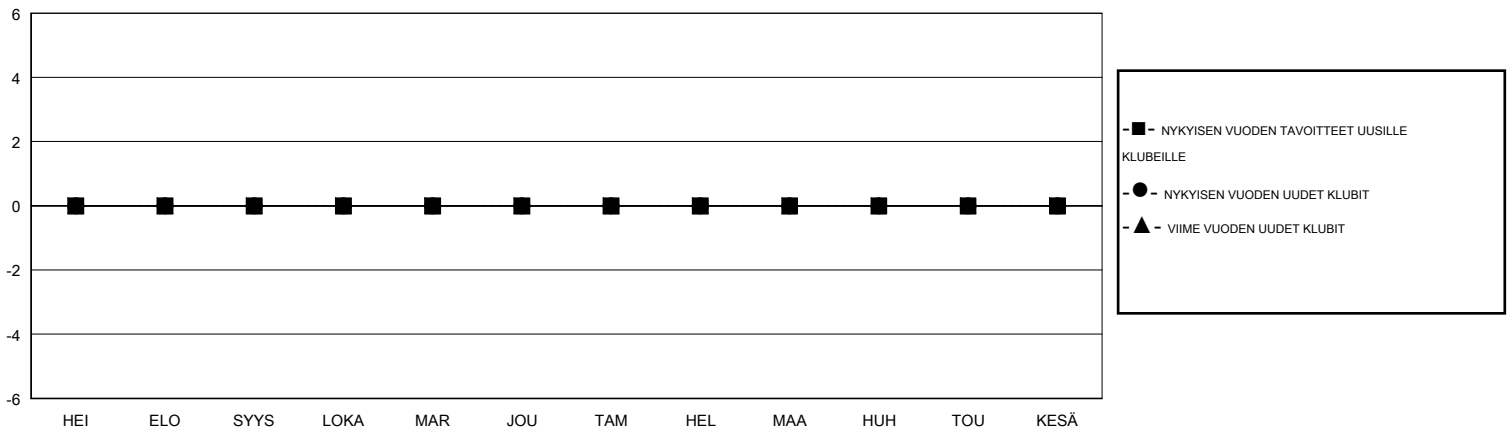

# MONTHLY MEMBERSHIP PROGRESS REPORT

District 107 H

Results as of: 07/31/2018

GMT: ANTTI FORSELL

SIJAINI FINLAND

GMT VAALIPIIRI

Klubit				jäsentä			
TULOKSET 2018-2019				TULOKSET 2018-2019			
NELJÄNNES	UUDEN KLUBIN TAVOITE	UUDET KLUBIT	LOPETETUT KLUBIT	NELJÄNNES	JÄSENKASVUN NETTOTAVOITE	TOTEUTUNUT JÄSENKASVU	POISTETUT JÄSENET (mukaan lukien siirrot)
HEI/ELO/SYYS	0	0	0	HEI/ELO/SYYS	5	3	3
LOKA/MAR/JOU	0	0	0	LOKA/MAR/JOU	1	0	0
TAM/HEL/MAA	0	0	0	TAM/HEL/MAA	1	0	0
HUH/TOU/KESÄ	0	0	0	HUH/TOU/KESÄ	-2	0	0

TAVOITTEET JA UUDET KLUBIT, KUMULATIIVINEN

TAVOITTEET JA JÄSENET, KUMULATIIVINEN

LAKKAUTETUT KLUBIT: 0	1 CLUBS OF 53 LISÄNNY YHDEN TAI USEAMMAN UUTTA JÄSENTÄ	<b>SUKUPUOLIJAKAUMA</b> MIES 1,093 (86.47%) NAINEN 171 (13.53%) Naispuolisten jäsenten prosenttiosuuden tavoite toimivuonna: 15%
<b>ERONNEET JÄSENET</b> KUOLLUT 0 KLUBI LAKKAUTETTU 0 MUUT 3 YHTEENSÄ 3	<a href="#">KLIKKAA TÄSTÄ NÄHDÄKSESI KUMULATIIVISET JÄSENTIEDOT</a>	PERHEJÄSENIÄ YHTEENSÄ 40 PERHEJÄSENET, JOTKA MAKSAVAT PUOLET JÄSENMAKSUSTA 20